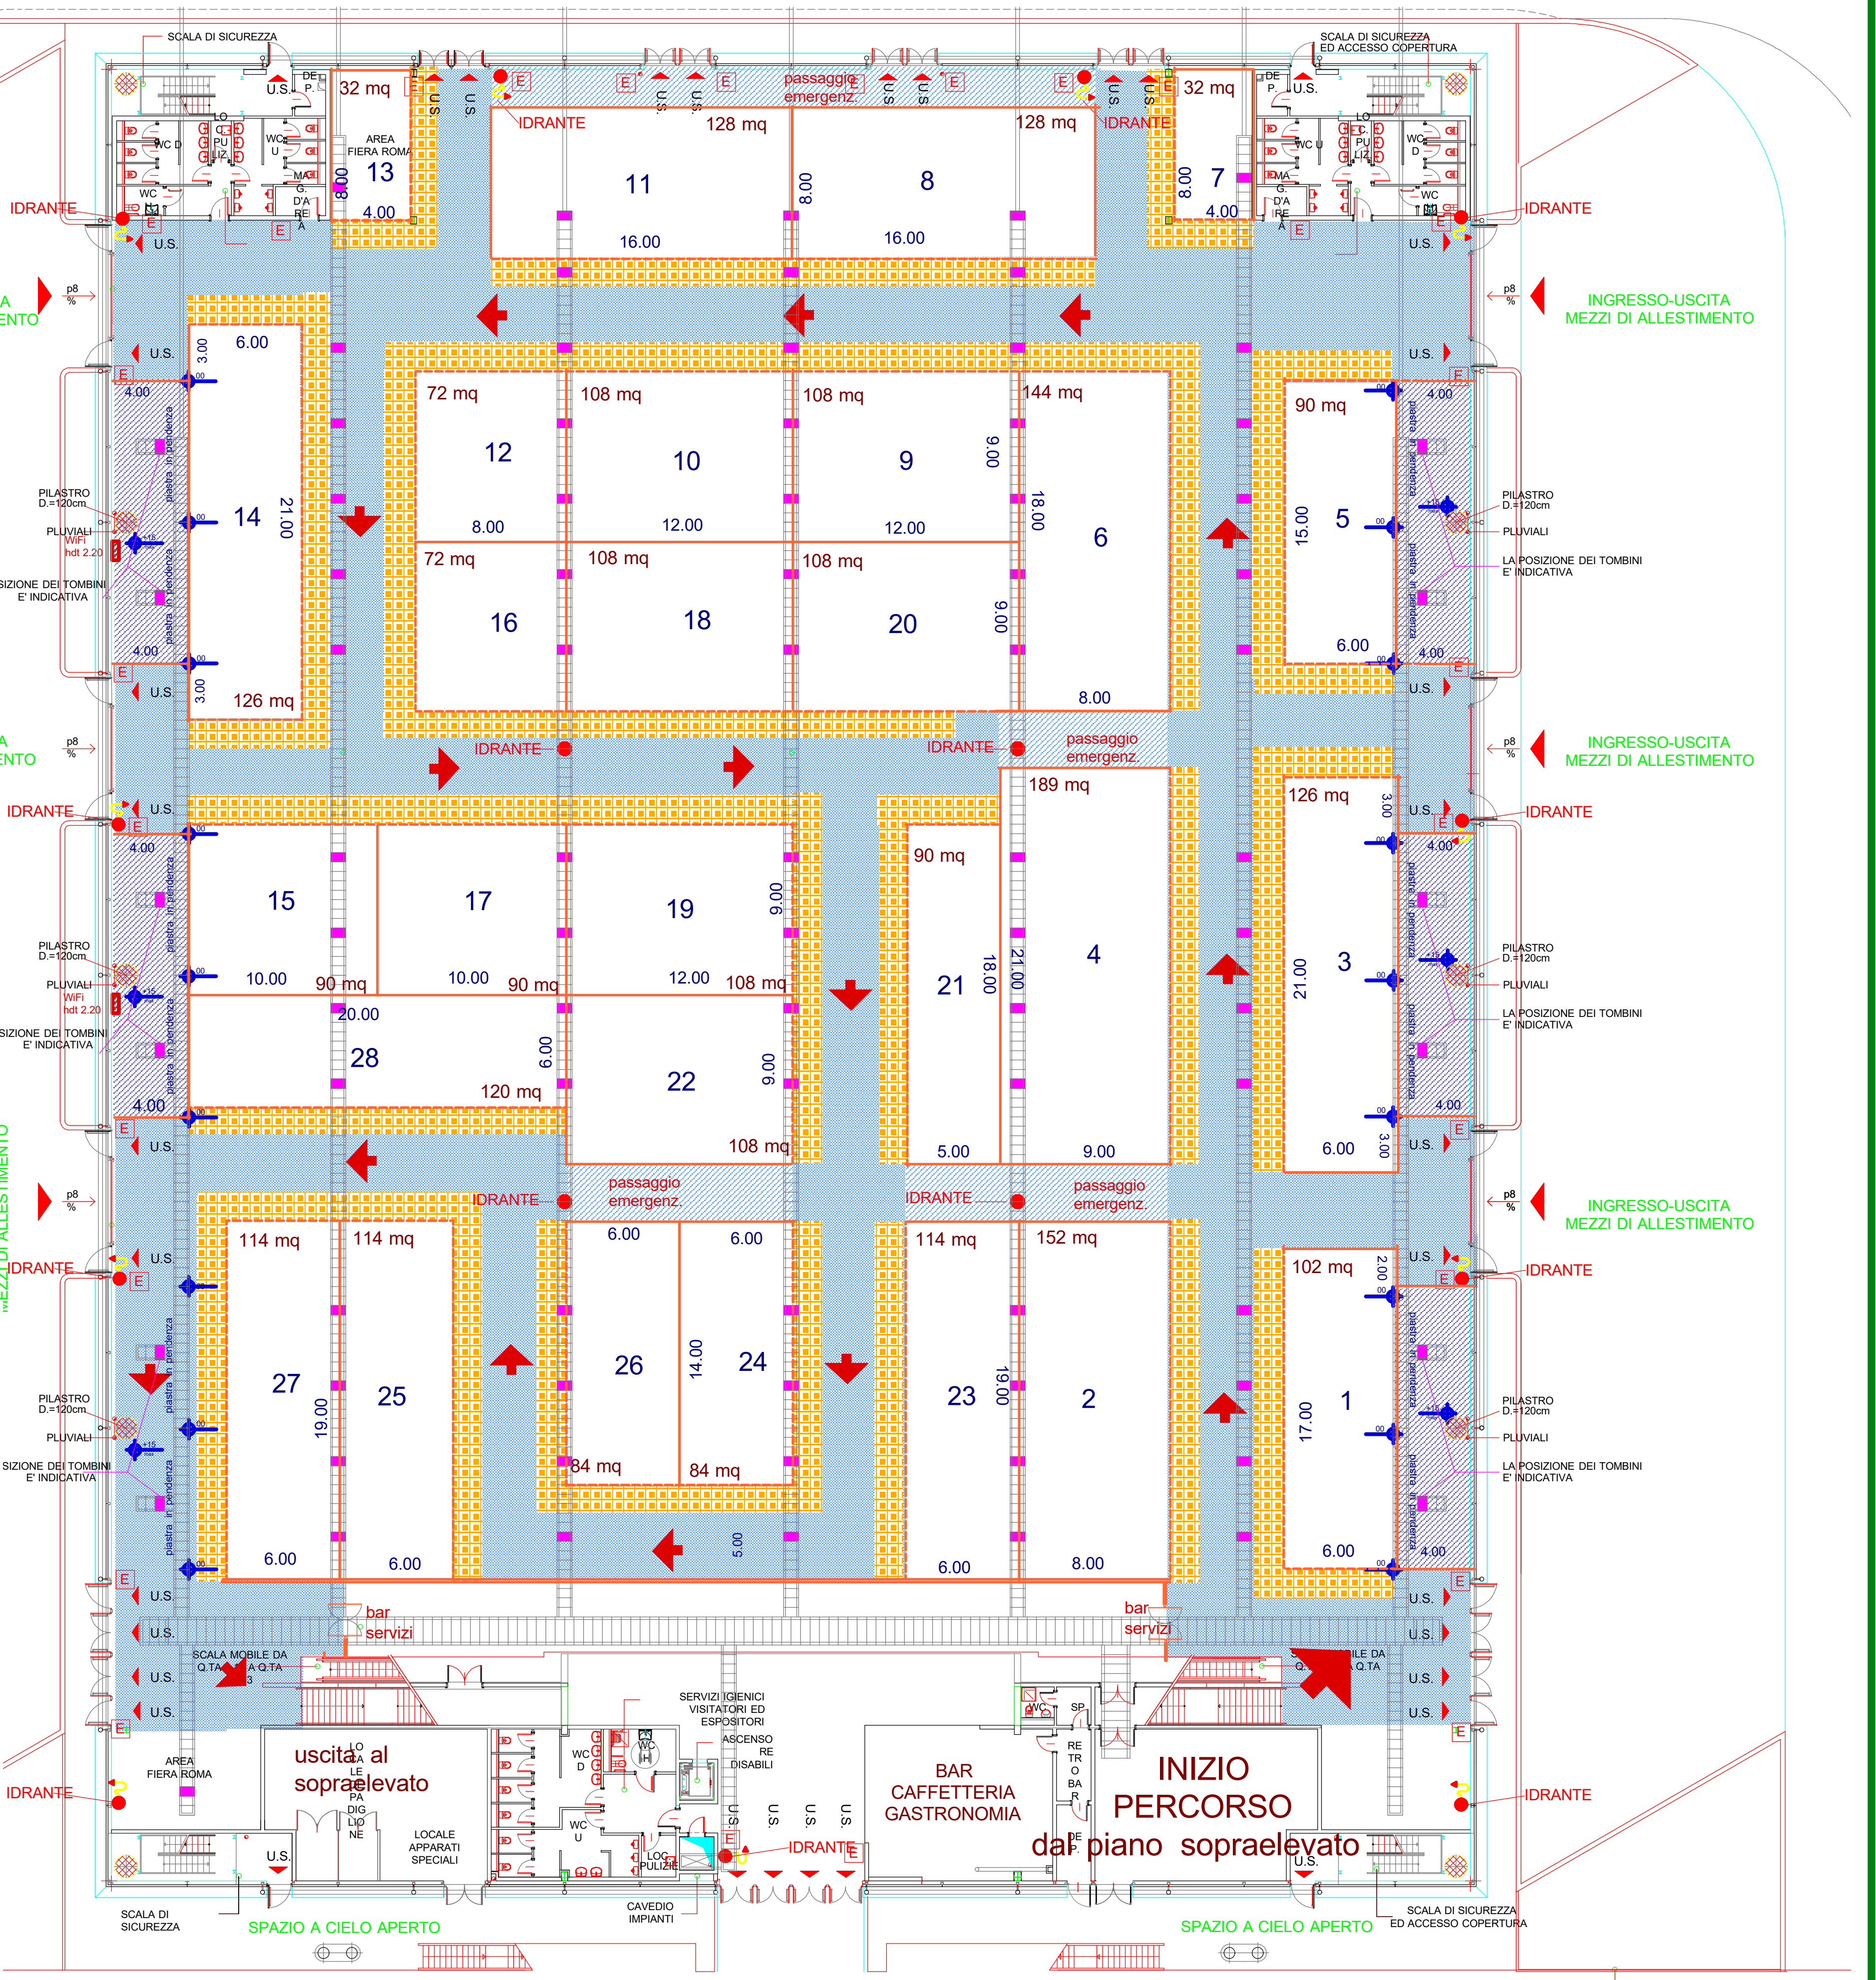

ERALDO ROBERTI architetto
Via Cassia 964 - Roma
tel./fax ++39 06 3218045
Ordine Architetti di Roma
n° 3861

COMMITTENTE
MOA COOPERATIVA
Via A. Ciamparra, 280
Roma

OGGETTO
Moacasa ed. 2021

DISSEGNO
Planimetria posteggi pad. 2

DATA
11.06.2021

AGG.
TAVOLA DUE

SCALA
1 : 200

Questo progetto è proprietà riservata e non può essere riprodotto o ristampato a terzi senza preventiva autorizzazione

ARREDOCUCINA ARREDOBAGNO 2.941 mq RISTRUTTURAZIONE